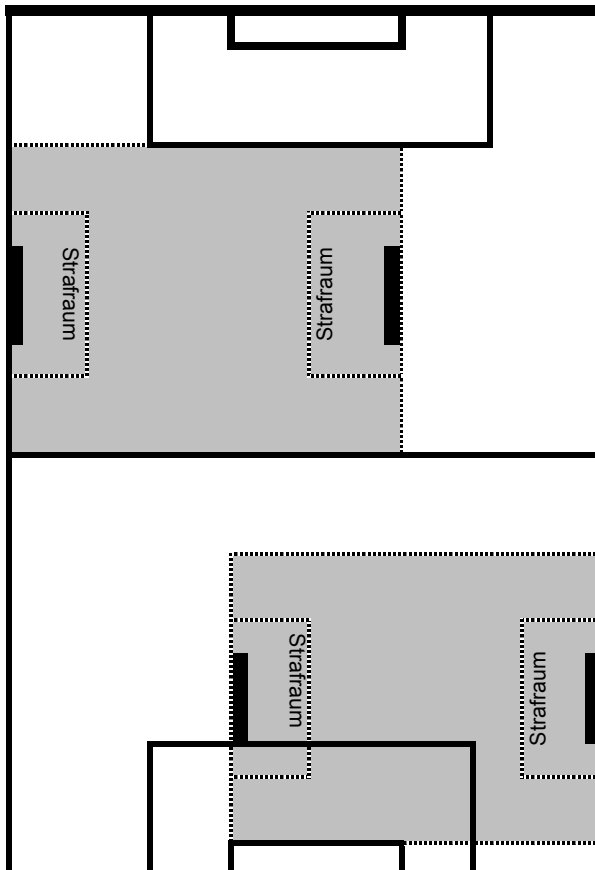

Spielregeln F- Junioren (U 8 / U 9)

Austragungsmodus:	Spielrunden, die vom Kreis organisiert werden; Kreismeister werden nicht ausgespielt
Spielberechtigung:	eine Spielberechtigung für Pflichtspiele ist erforderlich
Spielerzahl:	7:7
Ein-/Auswechslung:	beliebig oft
Spielfeldgröße:	ca. 40 x 35m (Begrenzung: siehe Abbildung)
Tore:	5 m x 2 m
Torraum:	4 m (Abgrenzung entfällt)
Strafraum:	12 m (Markierung m. flachen Hütchen)
Strafstoß:	8 m
Mittelkreis:	7 m
Spieldauer:	2 x 20 min.
Spielball:	Leichtball, Größe 5 (290g)
Abseitsregel:	kommt nicht zur Anwendung
Rückpassregel:	kommt nicht zur Anwendung
Abstoß:	wahlweise aus der Hand oder vom Boden (von der Strafraumgrenze)
Einwurf:	keine Konsequenzen bei falscher Ausführung, Fehler erklären
Freistöße:	Verstoß erklären, Freistoß nur direkt, in Tornähe: Strafstoß
Spielleiter:	wird von einem der beteiligten Vereine gestellt

Spielregeln E- Junioren (U 10 / U 11)

Spielerzahl:	7:7
Austragungsmodus:	Spielrunden, die vom Kreis organisiert werden; Kreismeister werden nicht ausgespielt
Spielberechtigung:	eine Spielberechtigung für Pflichtspiele ist erforderlich
Ein-/Auswechslung:	bis zu 4 Spieler beliebig
Spielfeldgröße:	ca. 55 x 35m (Begrenzung: siehe Abbildung)
Tore:	5 m x 2 m
Torraum:	4 m (Abgrenzung entfällt)
Stafräum:	12 m (Markierung m. flachen Hütchen)
Strafstoß:	8 m
Mittelkreis:	7 m
Spieldauer:	2 x 25 min.
Spielball:	Leichtball, Größe 5 (290 g)
Abseitsregel:	kommt nicht zur Anwendung
Rückpassregel:	kommt nicht zur Anwendung
Freistöße:	direkt, in Tornähe: Strafstoß
Spielleiter:	wird von einem der beteiligten Vereine gestellt