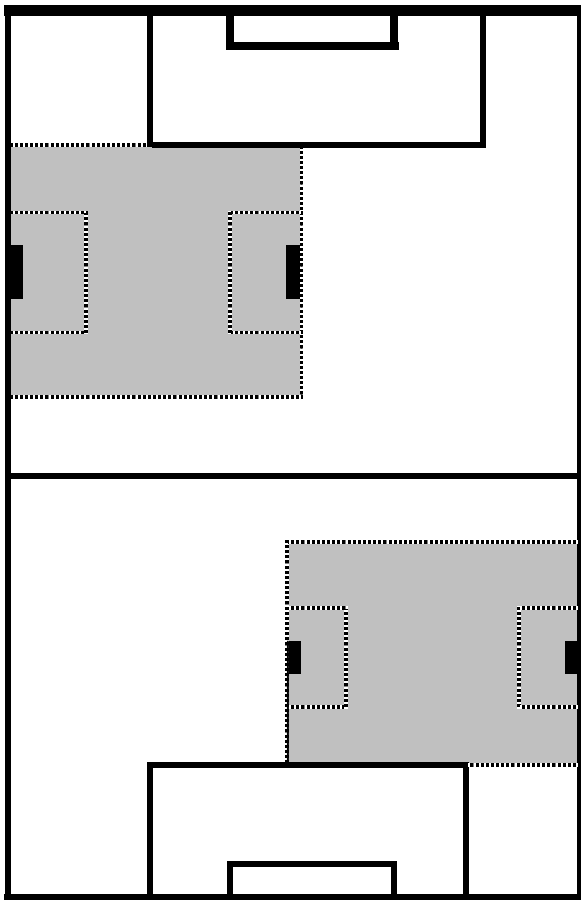

Spielregeln Bambini/Minikicker

Austragungsmodus:	Treff:	Eine Veranstaltung mit Spielfestcharakter (max. 3 Std.)
	Spielrunde:	Freundschaftsspielrunden, die vom Kreis organisiert werden
Spielerzahl:		7:7
Ein-/Auswechslung:		beliebig oft
Spielfeldgröße:		ca. 35 x 25m (Begrenzung: siehe Abbildung)
Tore:		5 m x 2 m
Spieldauer:		ein Spiel: max. 2 x 20 min.
	Treff:	max. 80 min. je nach Anzahl der Spiele
Spielball:		Leichtball, Größe 4 (290g)
Abseitsregel:		kommt nicht zur Anwendung
Rückpassregel:		kommt nicht zur Anwendung
Abstoß:		wahlweise aus der Hand oder vom Boden (von der Strafraumgrenze)
Einwurf:		keine Konsequenzen bei falscher Ausführung, Fehler erklären
Freistöße:		Verstoß erklären, Freistoß nur direkt, in Tornähe: Strafstoß (8 m)
Spielleiter:		wird von einem der beteiligten Vereine gestellt

Spielregeln F- Junioren (U 8 / U 9)

Austragungsmodus:	Spielrunden, die vom Kreis organisiert werden; Kreismeister werden nicht ausgespielt
Spielberechtigung:	eine Spielberechtigung für Pflichtspiele ist erforderlich
Spielerzahl:	7:7
Ein-/Auswechslung:	beliebig oft
Spielfeldgröße:	ca. 40 x 35m (Begrenzung: siehe Abbildung)
Tore:	5 m x 2 m
Torraum:	4 m (Abgrenzung entfällt)
Strafraum:	12 m (Markierung m. flachen Hütchen)
Strafstoß:	8 m
Mittelkreis:	7 m
Spieldauer:	2 x 20 min.
Spielball:	Leichtball, Größe 5 (290g)
Abseitsregel:	kommt nicht zur Anwendung
Rückpassregel:	kommt nicht zur Anwendung
Abstoß:	wahlweise aus der Hand oder vom Boden (von der Strafraumgrenze)
Einwurf:	keine Konsequenzen bei falscher Ausführung, Fehler erklären
Freistöße:	Verstoß erklären, Freistoß nur direkt, in Tornähe: Strafstoß
Spielleiter:	wird von einem der beteiligten Vereine gestellt